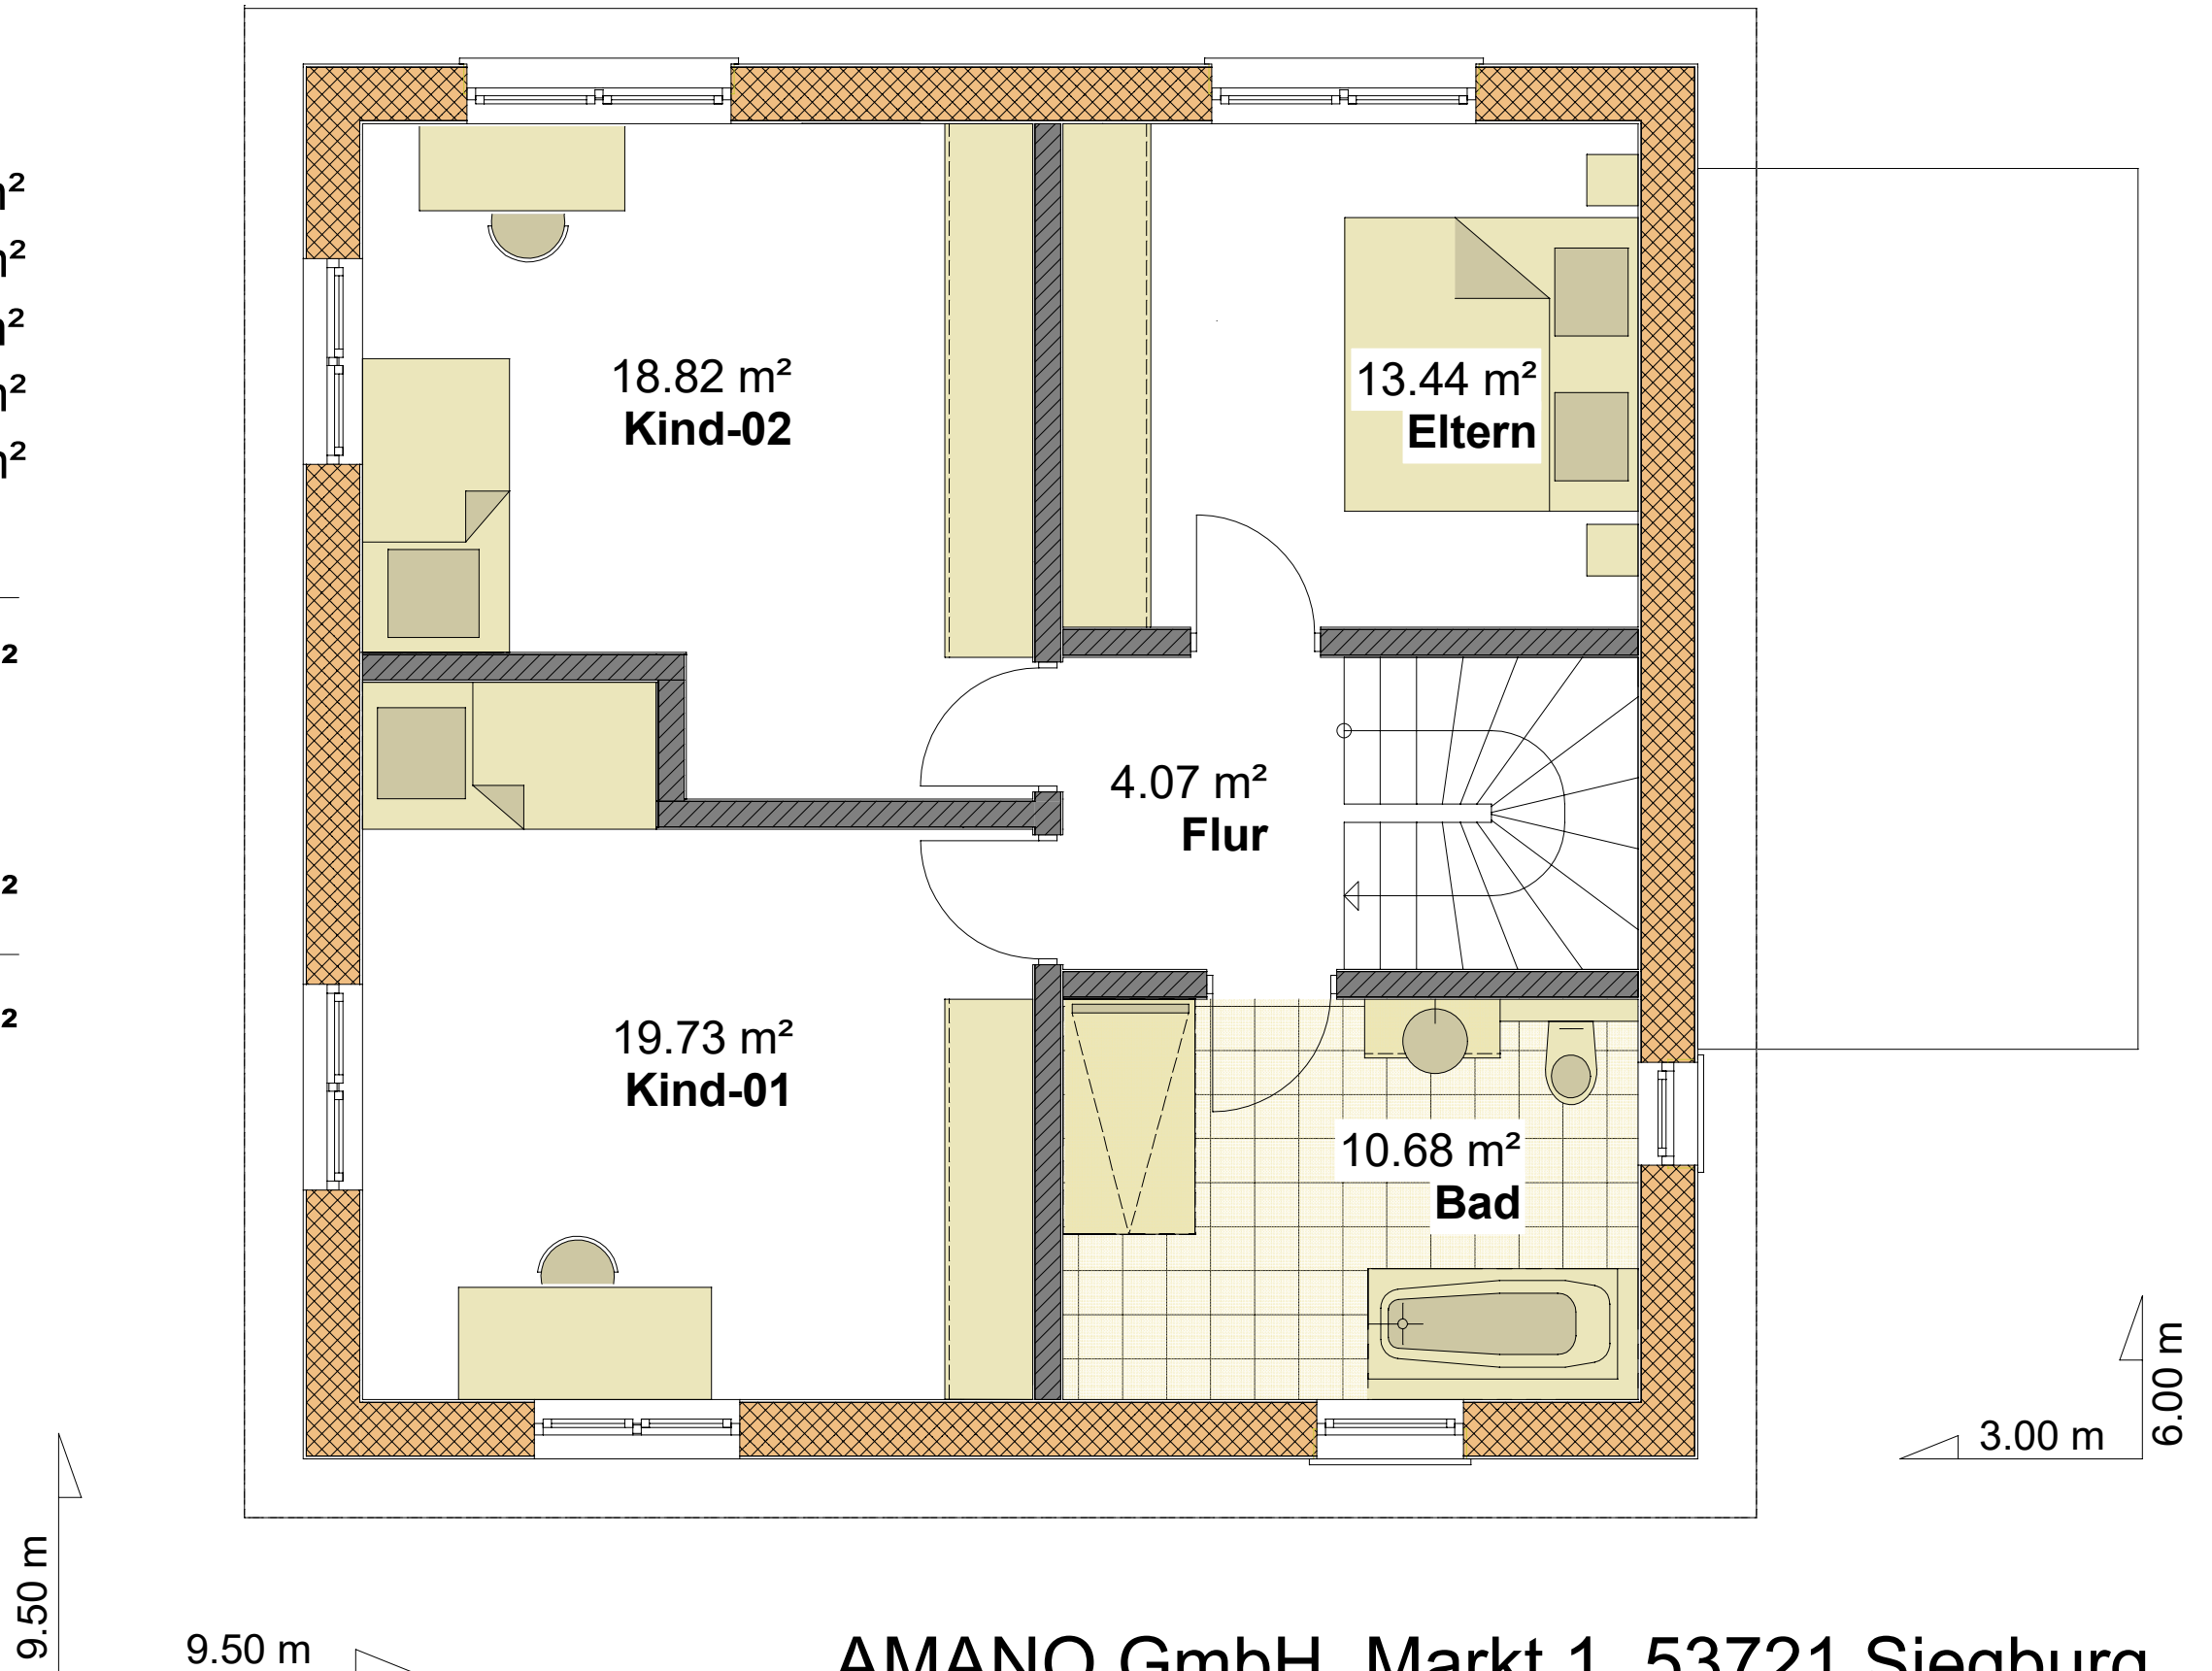

Obergeschoss

Typ 3

Obergeschoss:

Eltern	13.44 m ²
Bad	10.68 m ²
Flur	4.07 m ²
Kind 01	19.73 m ²
Kind 02	18.82 m ²

OG Gesamt 66.74 m²

EG Gesamt 72.05 m²

Gesamt: 138.79 m²

AMANO GmbH, Markt 1, 53721 Siegburg