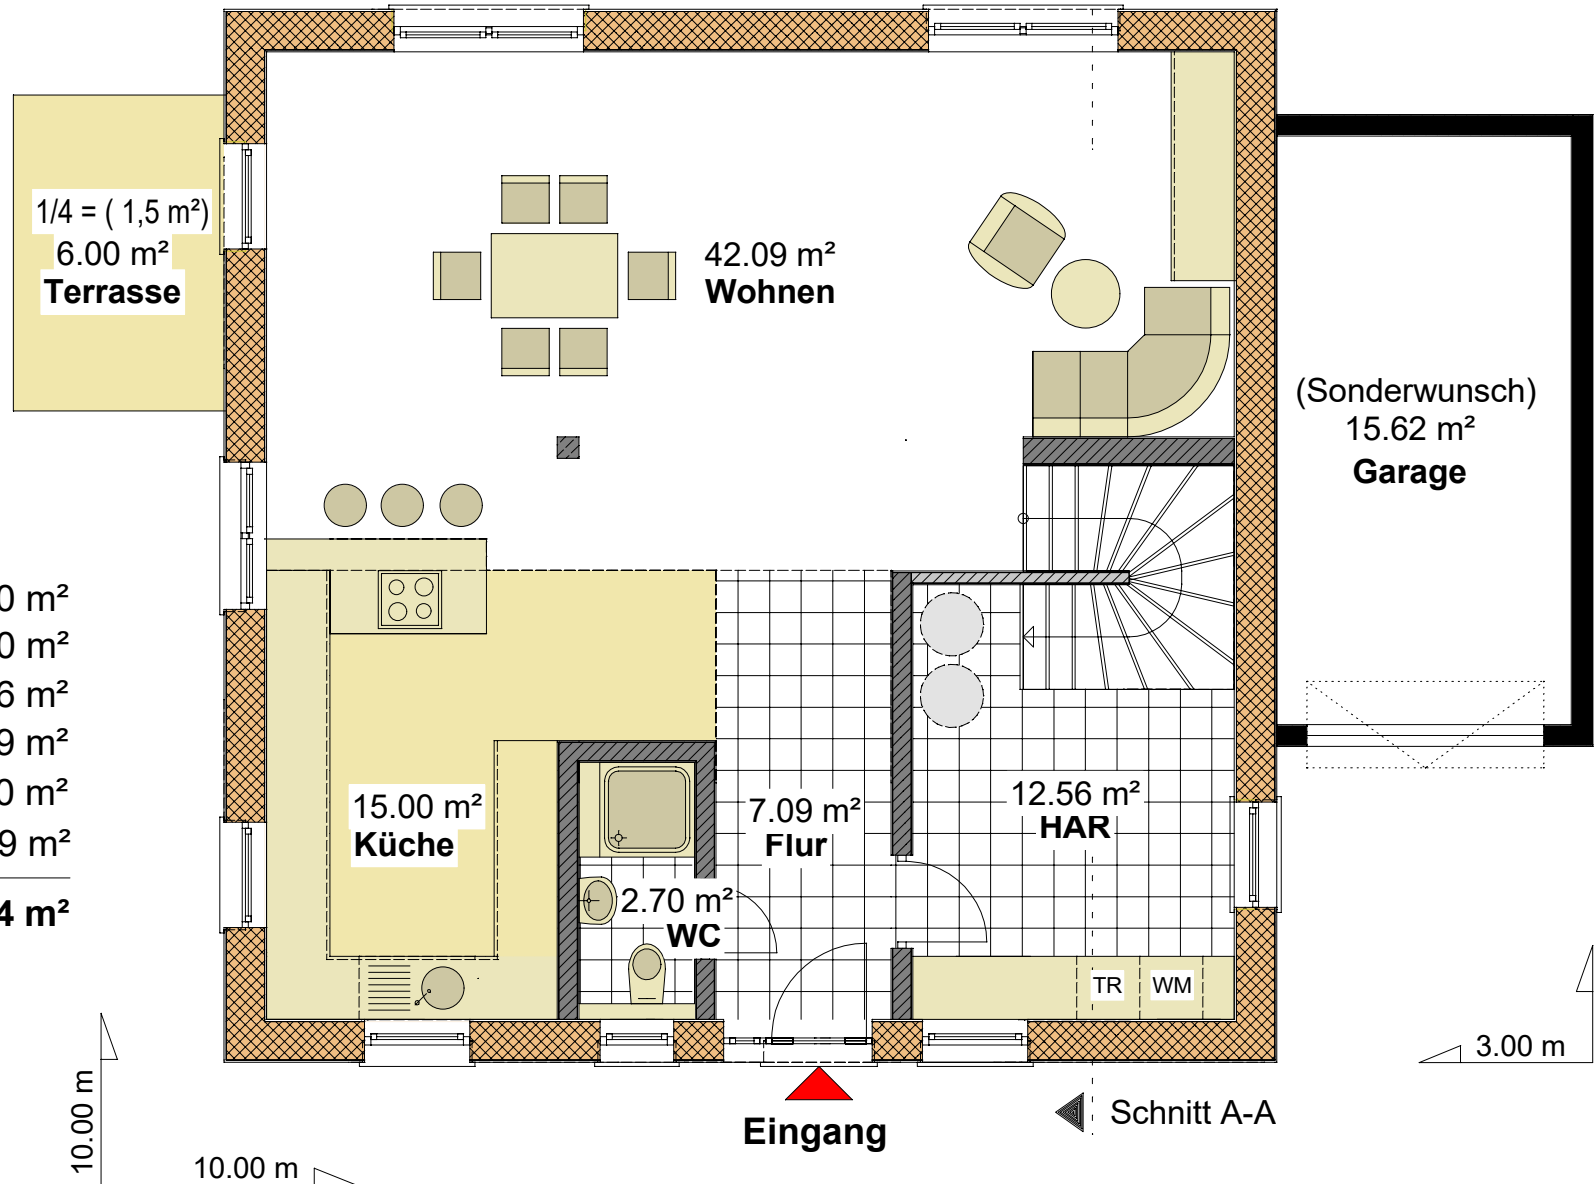

Erdgeschoss

Typ 4

◀ Schnitt A-A

Erdgeschoss:

Terrasse	1.50 m ²
WC	2.70 m ²
HAR	12.56 m ²
Flur	7.09 m ²
Küche	15.00 m ²
Wohnen	42.09 m ²
Gesamt:	80.94 m²