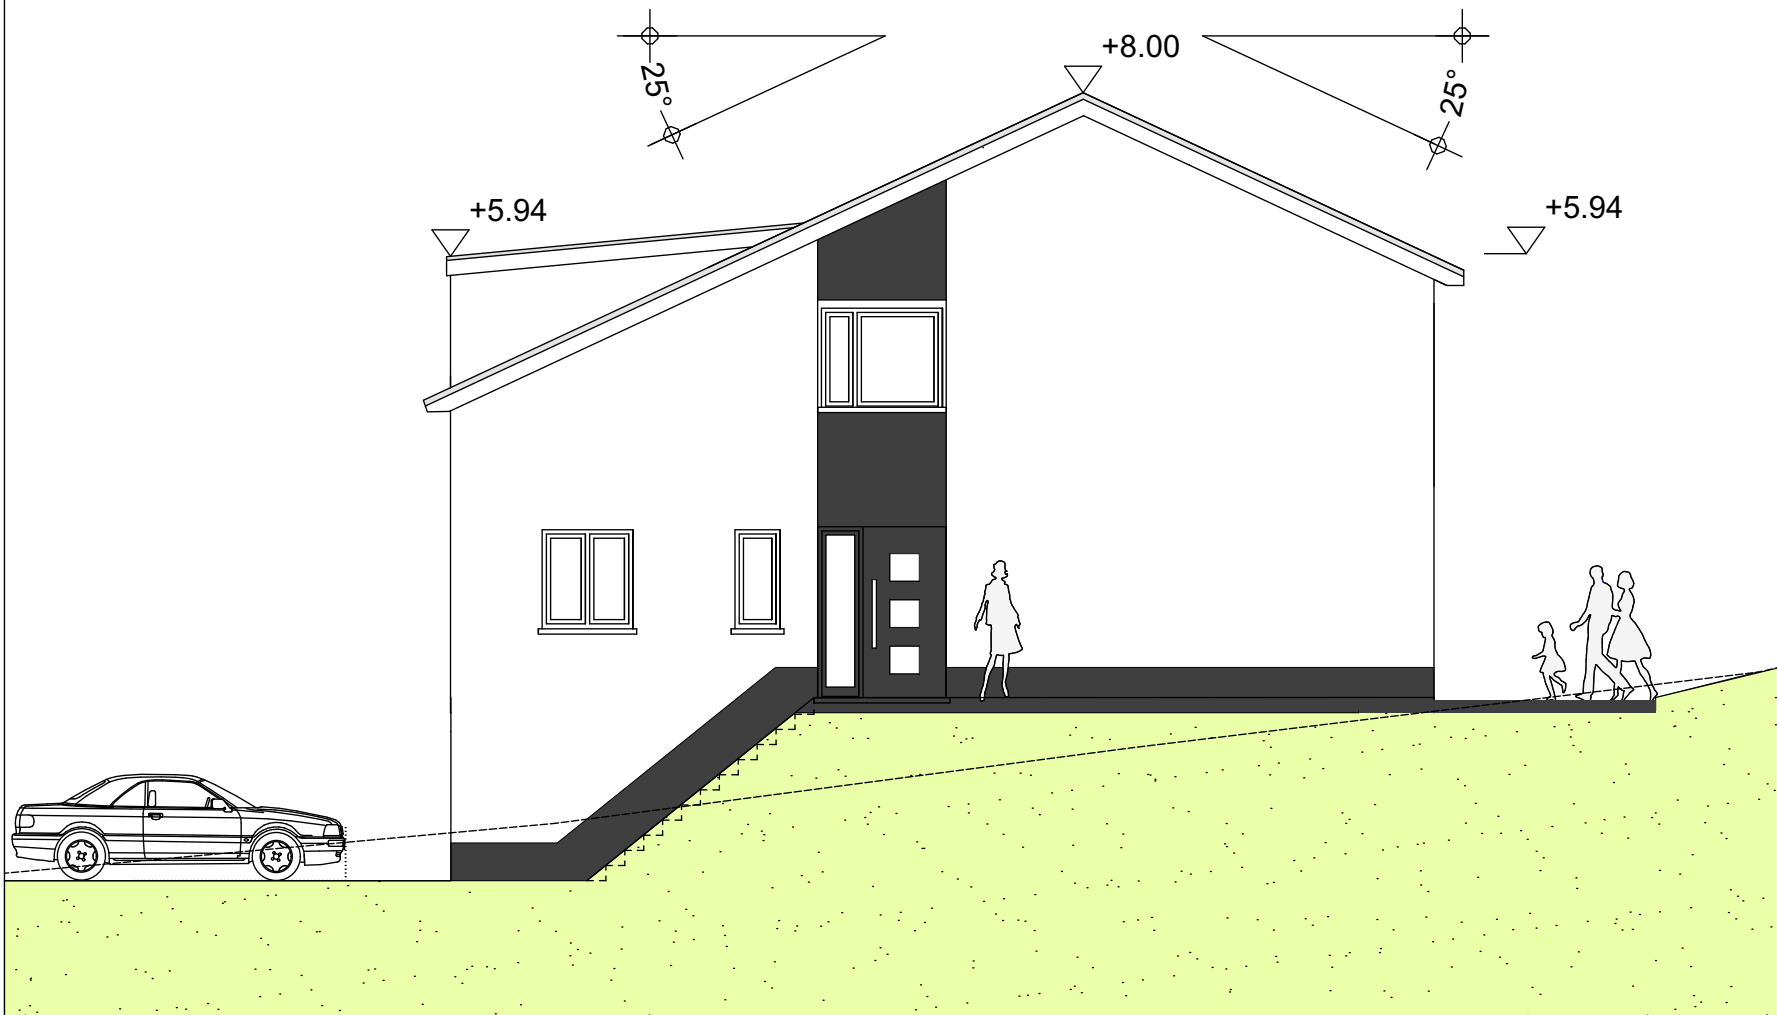

# Ansicht Ost, Auf dem Mühlenpfad, 53819 Neunkirchen-Seelscheid

Haustyp 02-Ansicht Ost

BAUHERR	AMANO GmbH Markt 1 53721 Siegburg Tel.: 02241-1626602	
BAUVORHABEN:	AMANO GmbH Auf dem Mühlenpfad 53819 Neunkirchen-Seelscheid Birkenfeld-Nord	
ARCHITEKT:	Dipl.Ing. B. SCHÜER Kanarienweg 11 53902 Bad-Münstereifel Tel.Nr.: 0176/86077182	
Inhalt:	Maßstab:	gezeichnet am:
BA-Haus 02	1:100	04.11.2021
Leistungsphase: <b>Genehmigungsplanung</b>		
Aktenzeichen:		
ergänzt am:		
Planbez.: <b>HAUS-02</b>		

**Ansicht Ost**