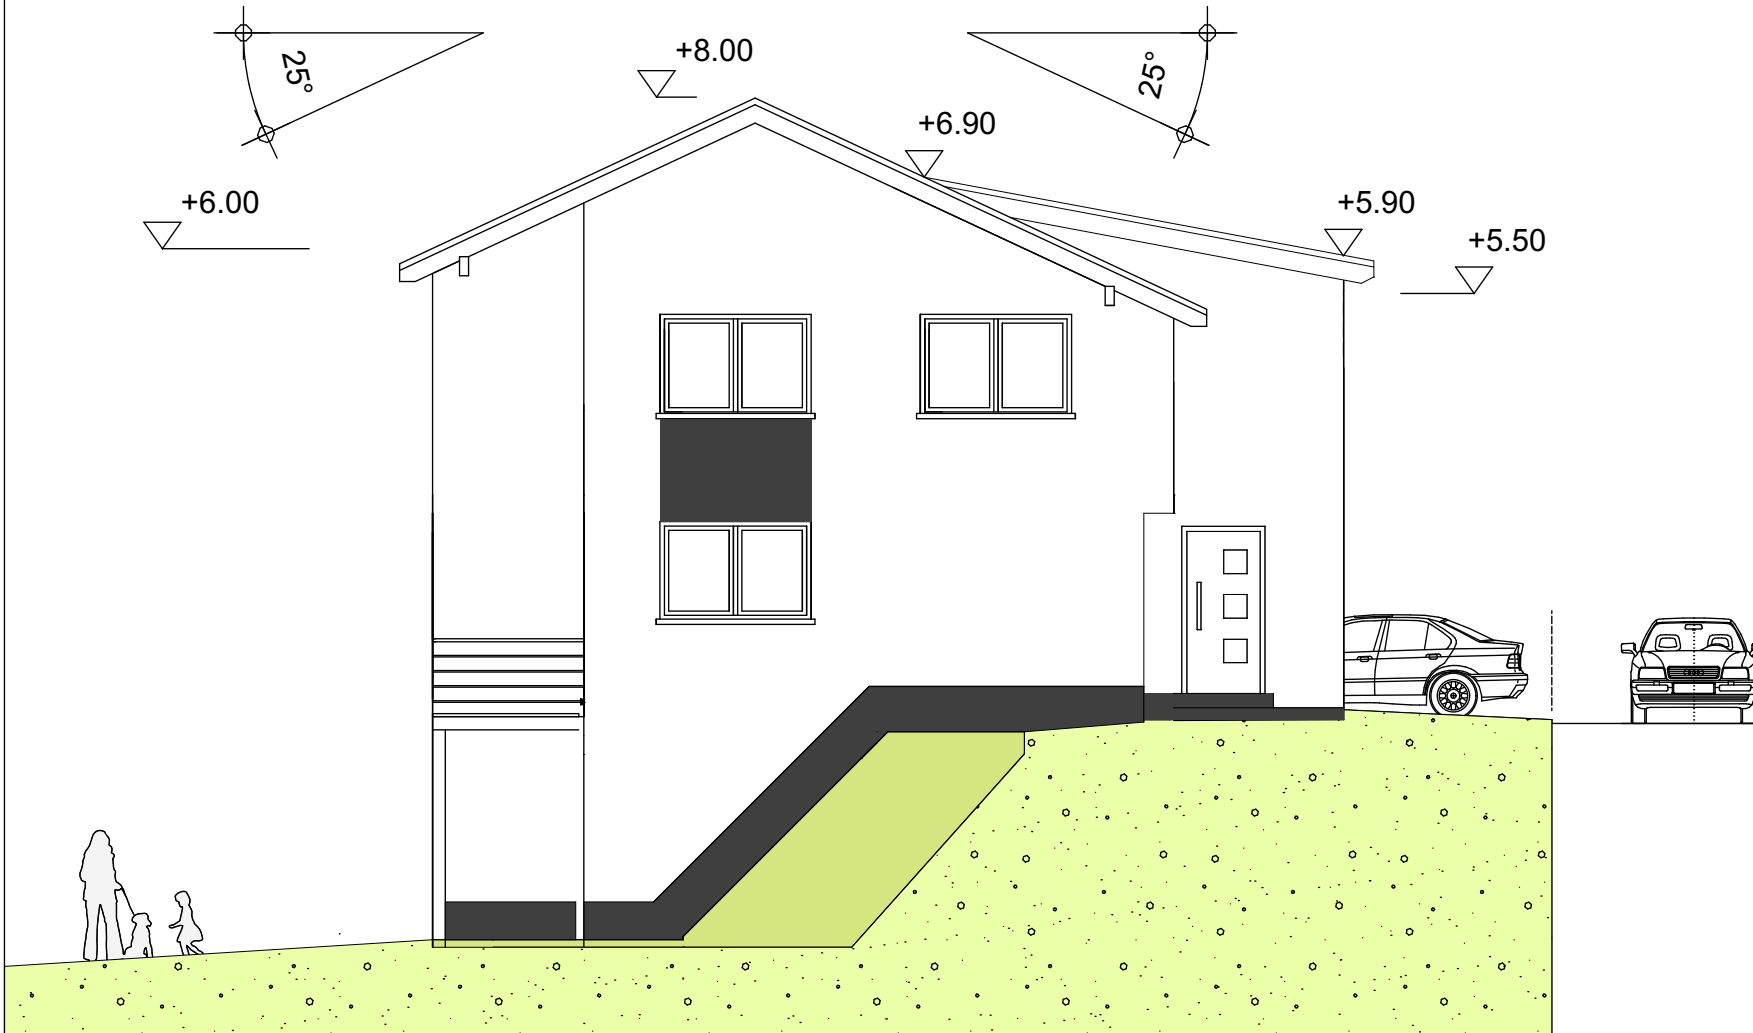

Ansicht Ost, Auf dem Mühlenpfad, 53819 Neunkirchen-Seelscheid

Haustyp 03-Ansicht Ost

BAUHERR	AMANO GmbH Markt 1 53721 Siegburg Tel.: 02241-1626602	
BAUVORHABEN:	AMANO GmbH Auf dem Mühlenpfad 53819 Neunkirchen-Seelscheid Birkenfeld-Nord	
ARCHITEKT:	Dipl.Ing. B. SCHÜER Kanarienweg 11 53902 Bad-Münstereifel Tel.Nr.: 0176/86077182	
Inhalt:	Maßstab:	gezeichnet am:
BA-Haus 03	1:100	22.03.2022
Leistungsphase: Genehmigungsplanung		
Aktenzeichen:		
ergänzt am:		
Planbez.: HAUS-03		

Ansicht Ost