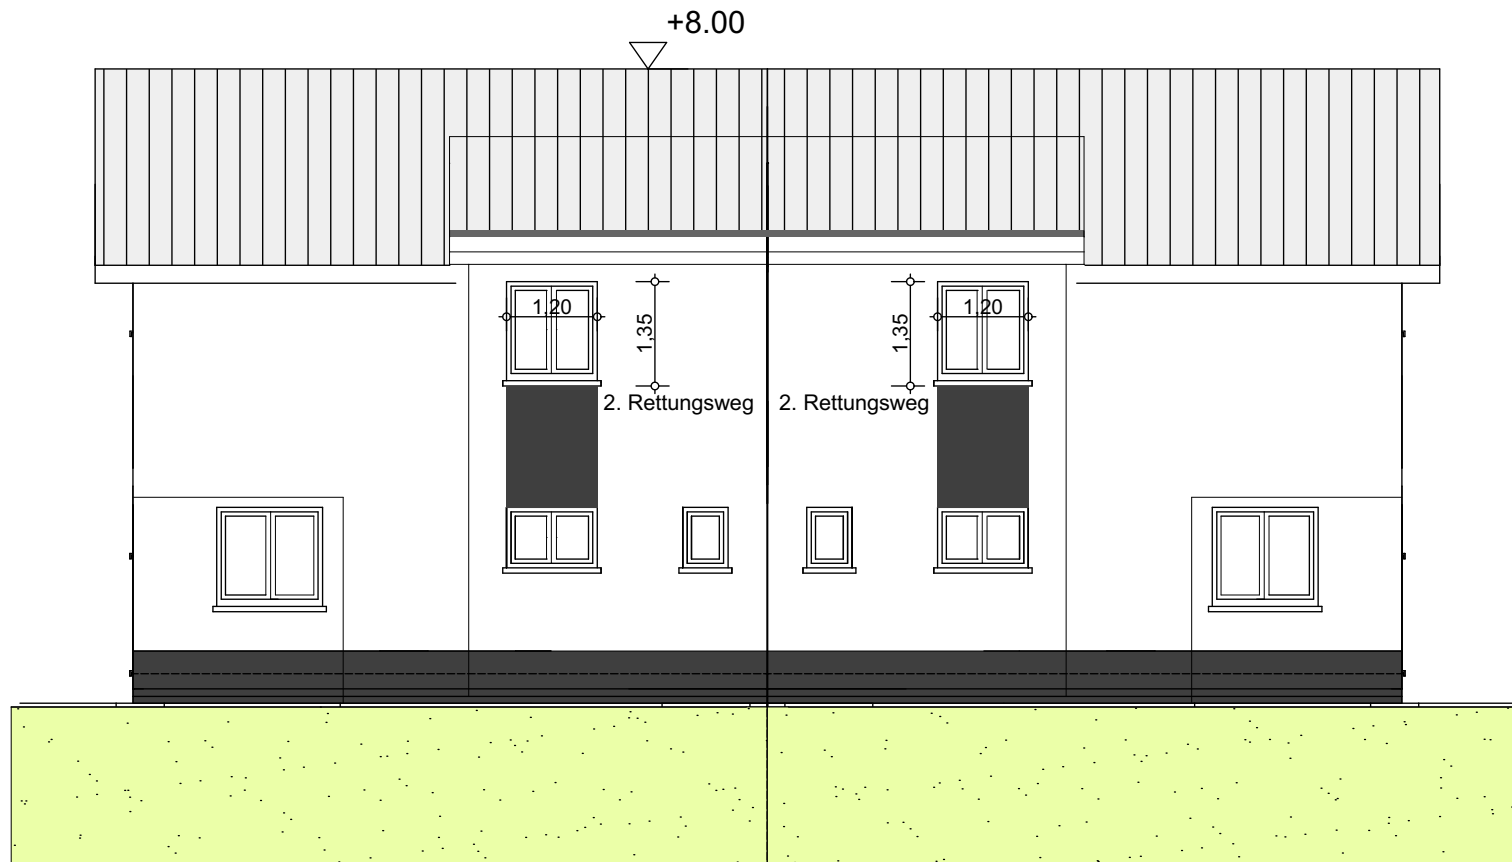

# Ansicht Süd, Auf dem Mühlenpfad, 53819 Neunkirchen-Seelscheid

Haustyp 03-Ansicht Süd

BAUHERR	AMANO GmbH Markt 1 53721 Siegburg Tel.: 02241-1626602	
BAUVORHABEN:	AMANO GmbH Auf dem Mühlenpfad 53819 Neunkirchen-Seelscheid Birkenfeld-Nord	
ARCHITEKT:	Dipl.Ing. B. SCHÜER Kanarienvogelweg 11 53902 Bad-Münstereifel Tel.Nr.: 0176/86077182	
Inhalt:	Maßstab:	gezeichnet am:
BA-Haus 03	1:100	22.03.2022
Leistungsphase: <b>Genehmigungsplanung</b>		
Aktenzeichen:		
ergänzt am:		
Planbez.: <b>HAUS-03</b>		
<b>Ansicht Süd</b>		