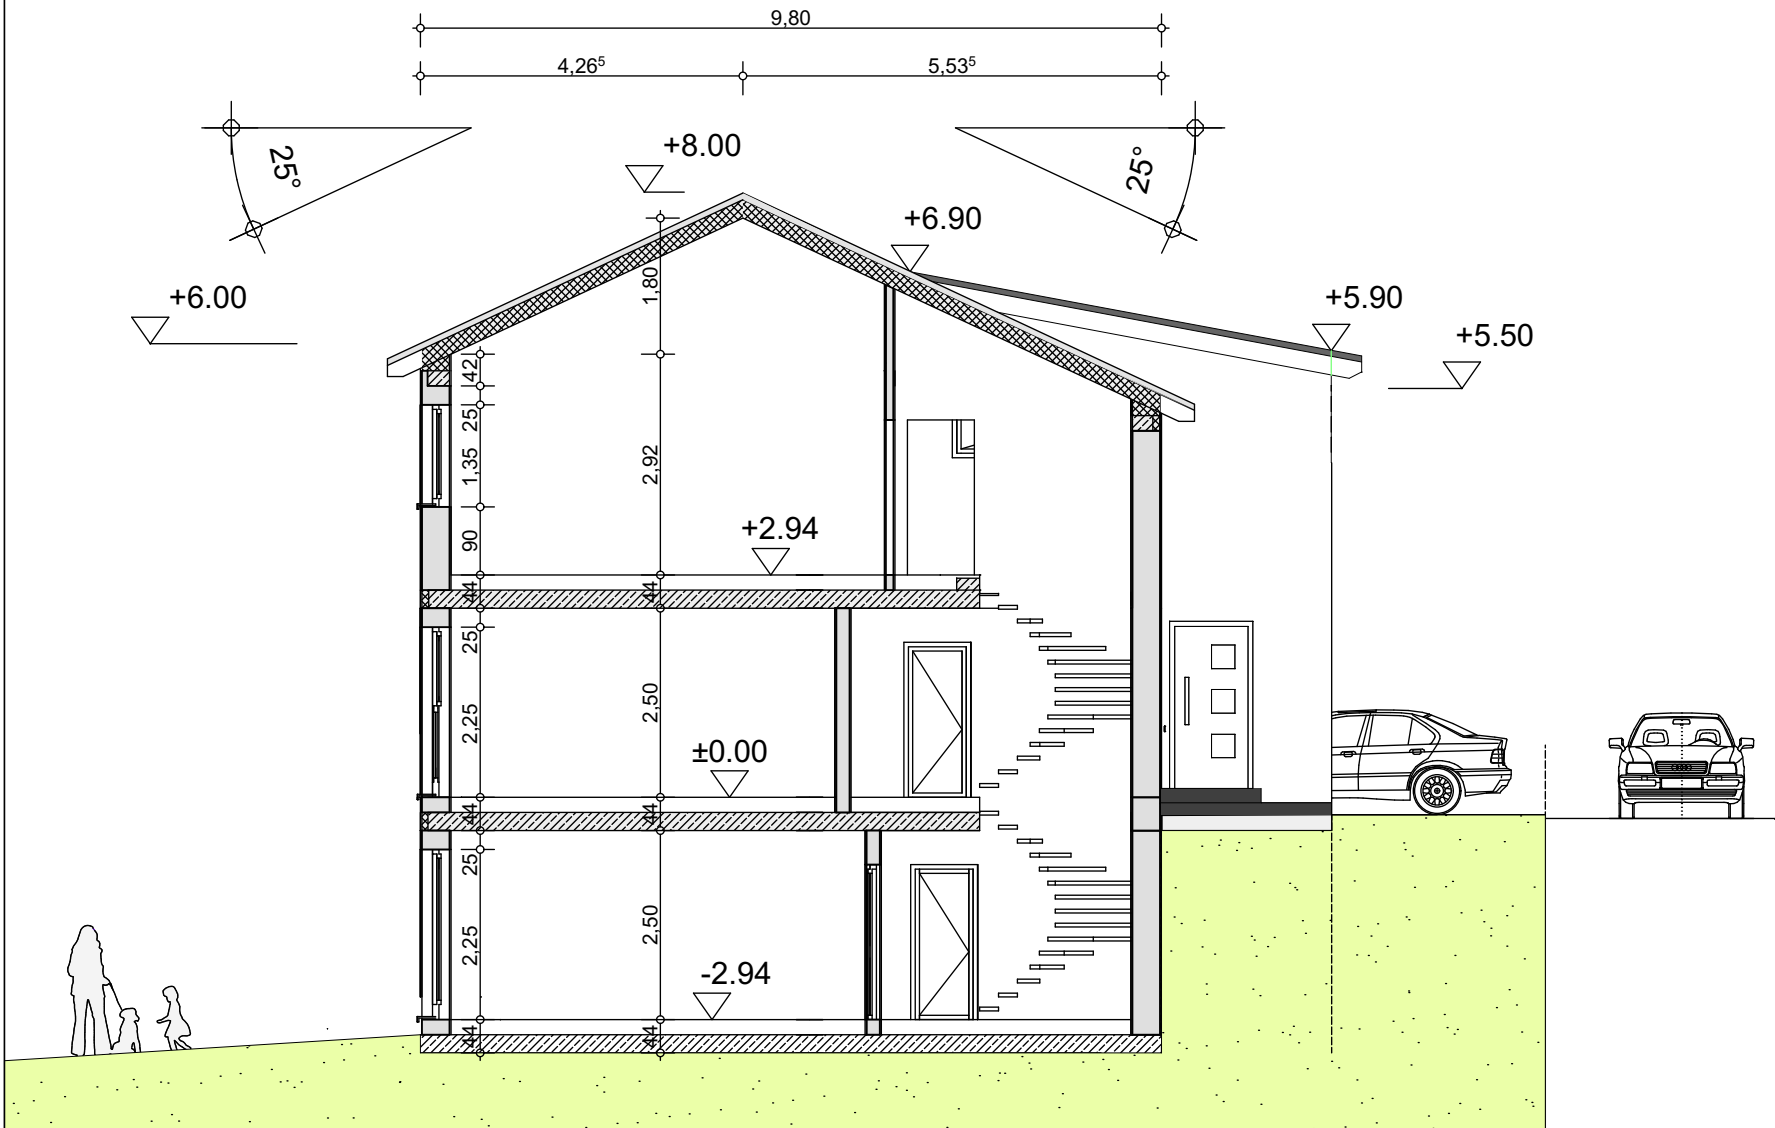

# Schnitt A-A, Auf dem Mühlenpfad, 53819 Neunkirchen-Seelscheid

Haustyp 03-Schnitt A-A

BAUHERR	<b>AMANO GmbH</b> Markt 1 53721 Siegburg Tel.: 02241-1626602	
BAUVORHABEN:	<b>AMANO GmbH</b> Auf dem Mühlenpfad 53819 Neunkirchen-Seelscheid Birkenfeld-Nord	
ARCHITEKT:	<b>Dipl.Ing. B. SCHÜER</b> Kanarienvogelweg 11 53902 Bad-Münstereifel Tel.Nr.: 0176/86077182	
Inhalt:	Maßstab:	gezeichnet am:
<b>BA-Haus 03</b>	<b>1:100</b>	<b>22.03.2022</b>
Leistungsphase: <b>Genehmigungsplanung</b>		
Aktenzeichen:		
ergänzt am:		
Planbez.:		

**HAUS-03**

**Schnitt A-A**