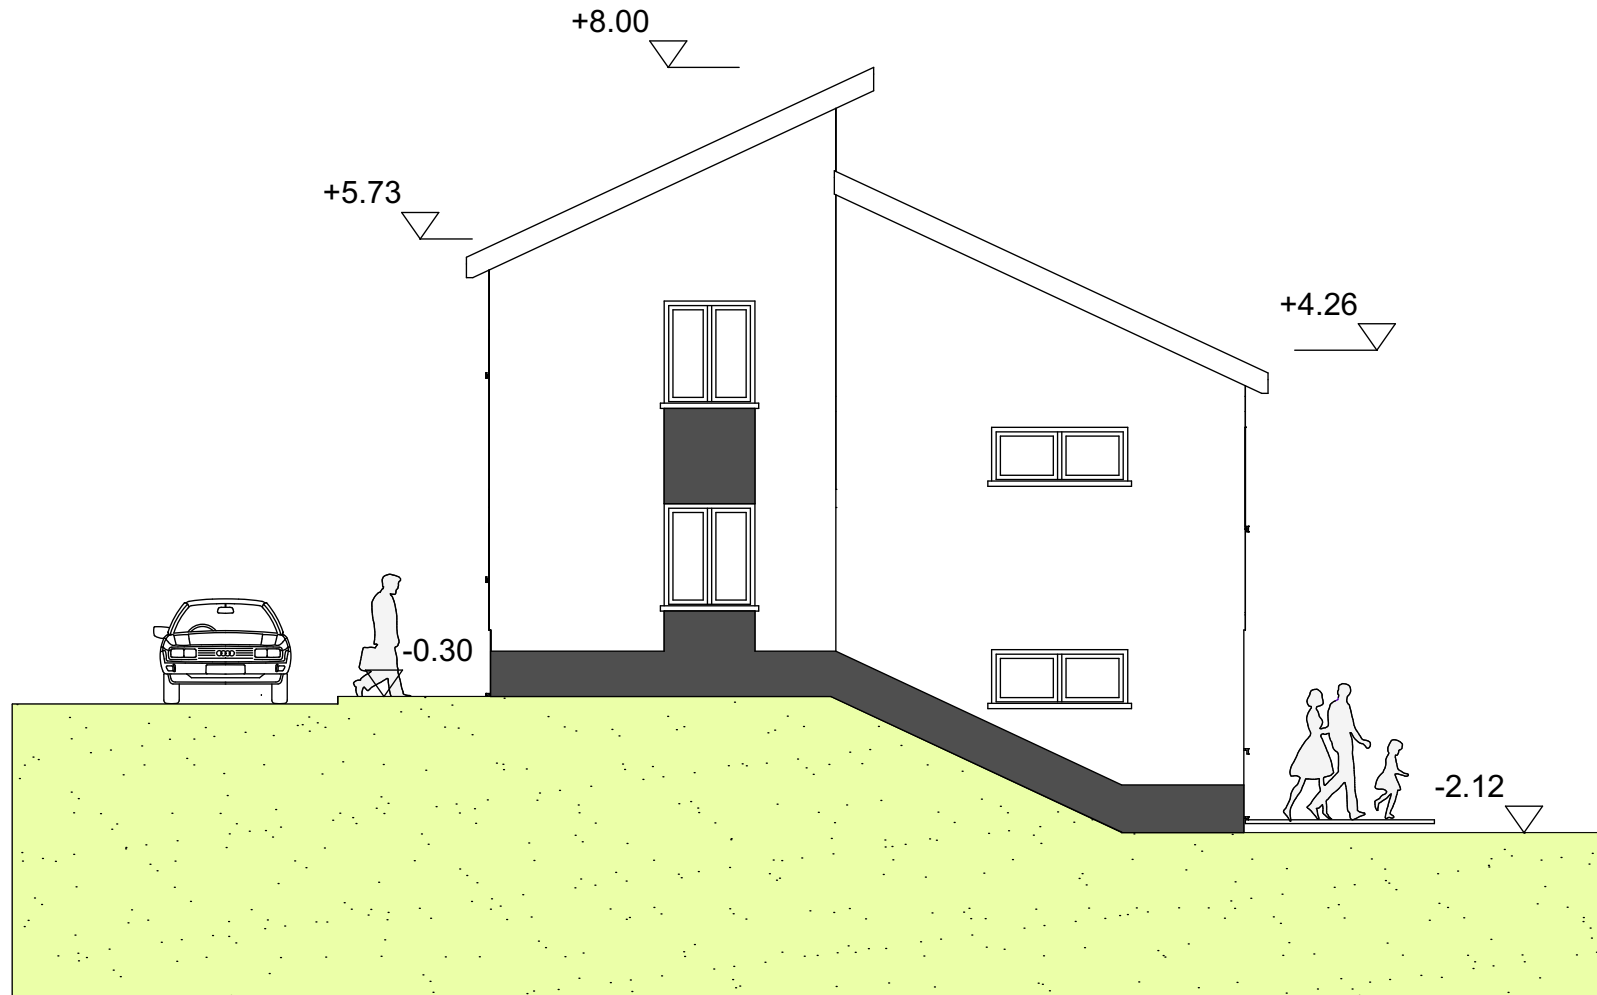

Ansicht Ost, Auf dem Mühlenpfad, 53819 Neunkirchen-Seelscheid

Haustyp 01-Ansicht Ost

BAUHERR	AMANO GmbH Markt 1 53721 Siegburg Tel.: 02241-1626602	
BAUVORHABEN:	AMANO GmbH Auf dem Mühlenpfad 53819 Neunkirchen-Seelscheid Birkenfeld-Nord	
ARCHITEKT:	Dipl.Ing. B. SCHÜER Kanarienvogelweg 11 53902 Bad-Münstereifel Tel.Nr.: 0176/86077182	
Inhalt:	Maßstab:	gezeichnet am:
BA-Haus 01	1:100	04.11.2021
Leistungsphase: Genehmigungsplanung		
Aktenzeichen:		
ergänzt am:		
Planbez.: HAUS-01		
Ansicht Ost		