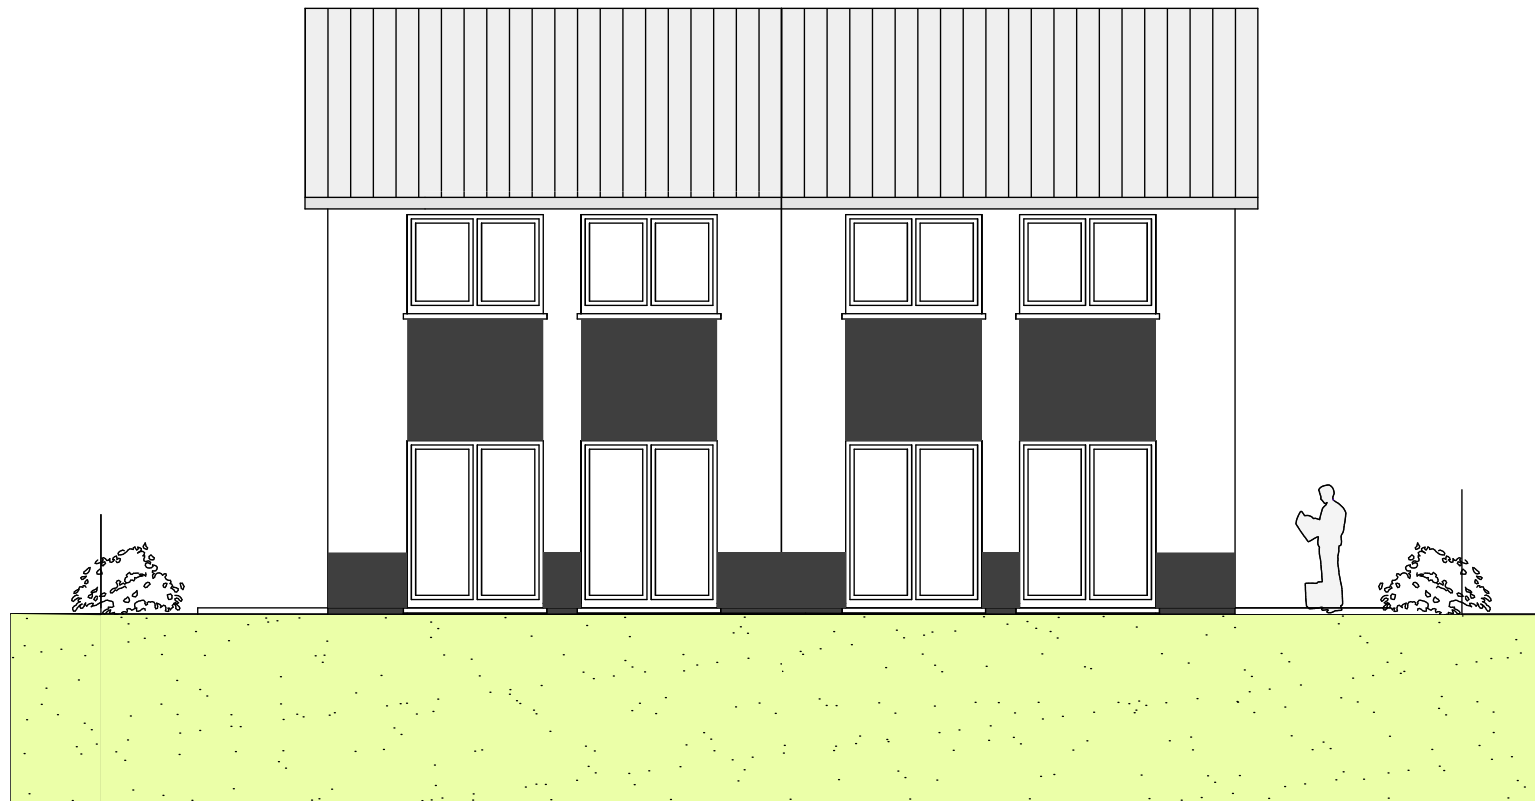

# Ansicht Süd, Auf dem Mühlenpfad, 53819 Neunkirchen-Seelscheid

Haustyp 02-Ansicht Süd

BAUHERR	AMANO GmbH Markt 1 53721 Siegburg Tel.: 02241-1626602	
BAUVORHABEN:	AMANO GmbH Auf dem Mühlenpfad 53819 Neunkirchen-Seelscheid Birkenfeld-Nord	
ARCHITEKT:	Dipl.Ing. B. SCHÜER Kanariengeweg 11 53902 Bad-Münstereifel Tel.Nr.: 0176/86077182	
Inhalt:	Maßstab:	gezeichnet am:
BA-Haus 02	1:100	04.11.2021
Leistungsphase: <b>Genehmigungsplanung</b>		
Aktenzeichen:		
ergänzt am:		
Planbez.: <b>HAUS-02</b>		
<b>Ansicht Süd</b>		