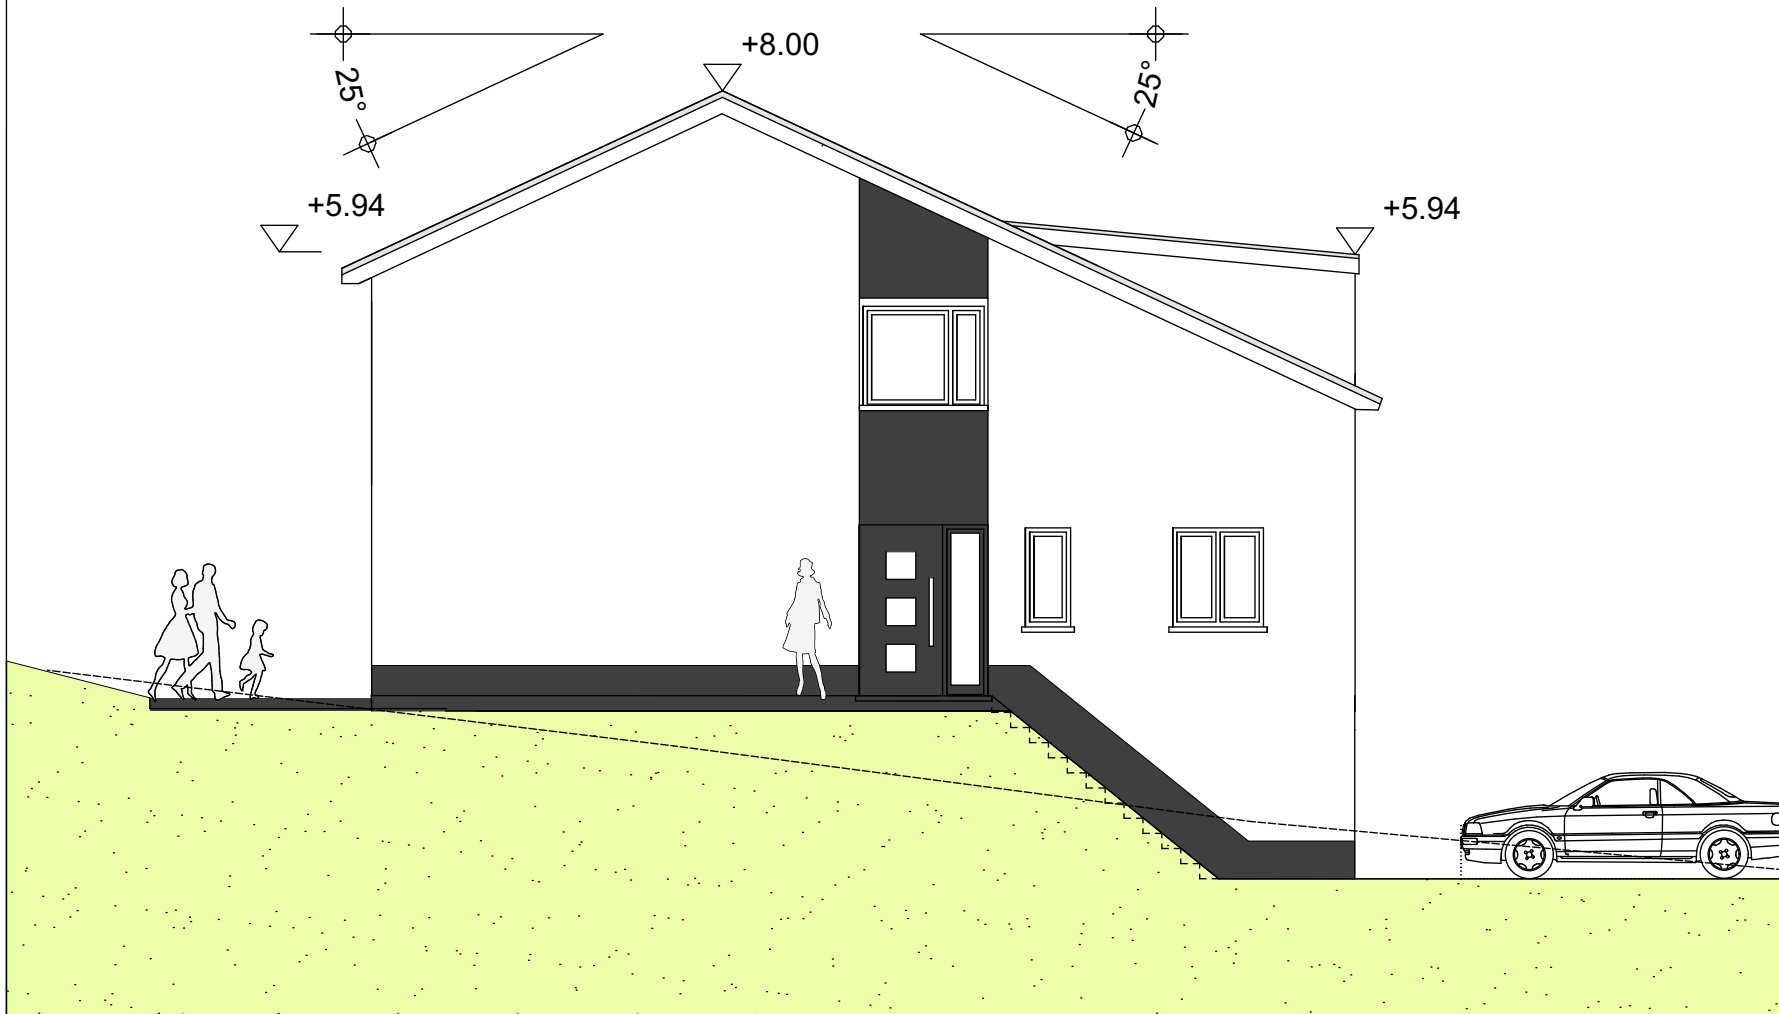

Ansicht West, Auf dem Mühlenpfad, 53819 Neunkirchen-Seelscheid

BAUHERR	AMANO GmbH Markt 1 53721 Siegburg Tel.: 02241-1626602	
BAUVORHABEN:	AMANO GmbH Auf dem Mühlenpfad 53819 Neunkirchen-Seelscheid Birkenfeld-Nord	
ARCHITEKT:	Dipl.Ing. B. SCHÜER Kanarienvogelweg 11 53902 Bad-Münstereifel Tel.Nr.: 0176/86077182	
Inhalt:	Maßstab:	gezeichnet am:
BA-Haus 02	1:100	04.11.2021
Leistungsphase: Genehmigungsplanung		
Aktenzeichen:		
ergänzt am:		
Planbez.: HAUS-02		

Ansicht West

Haustyp 02-Ansicht West