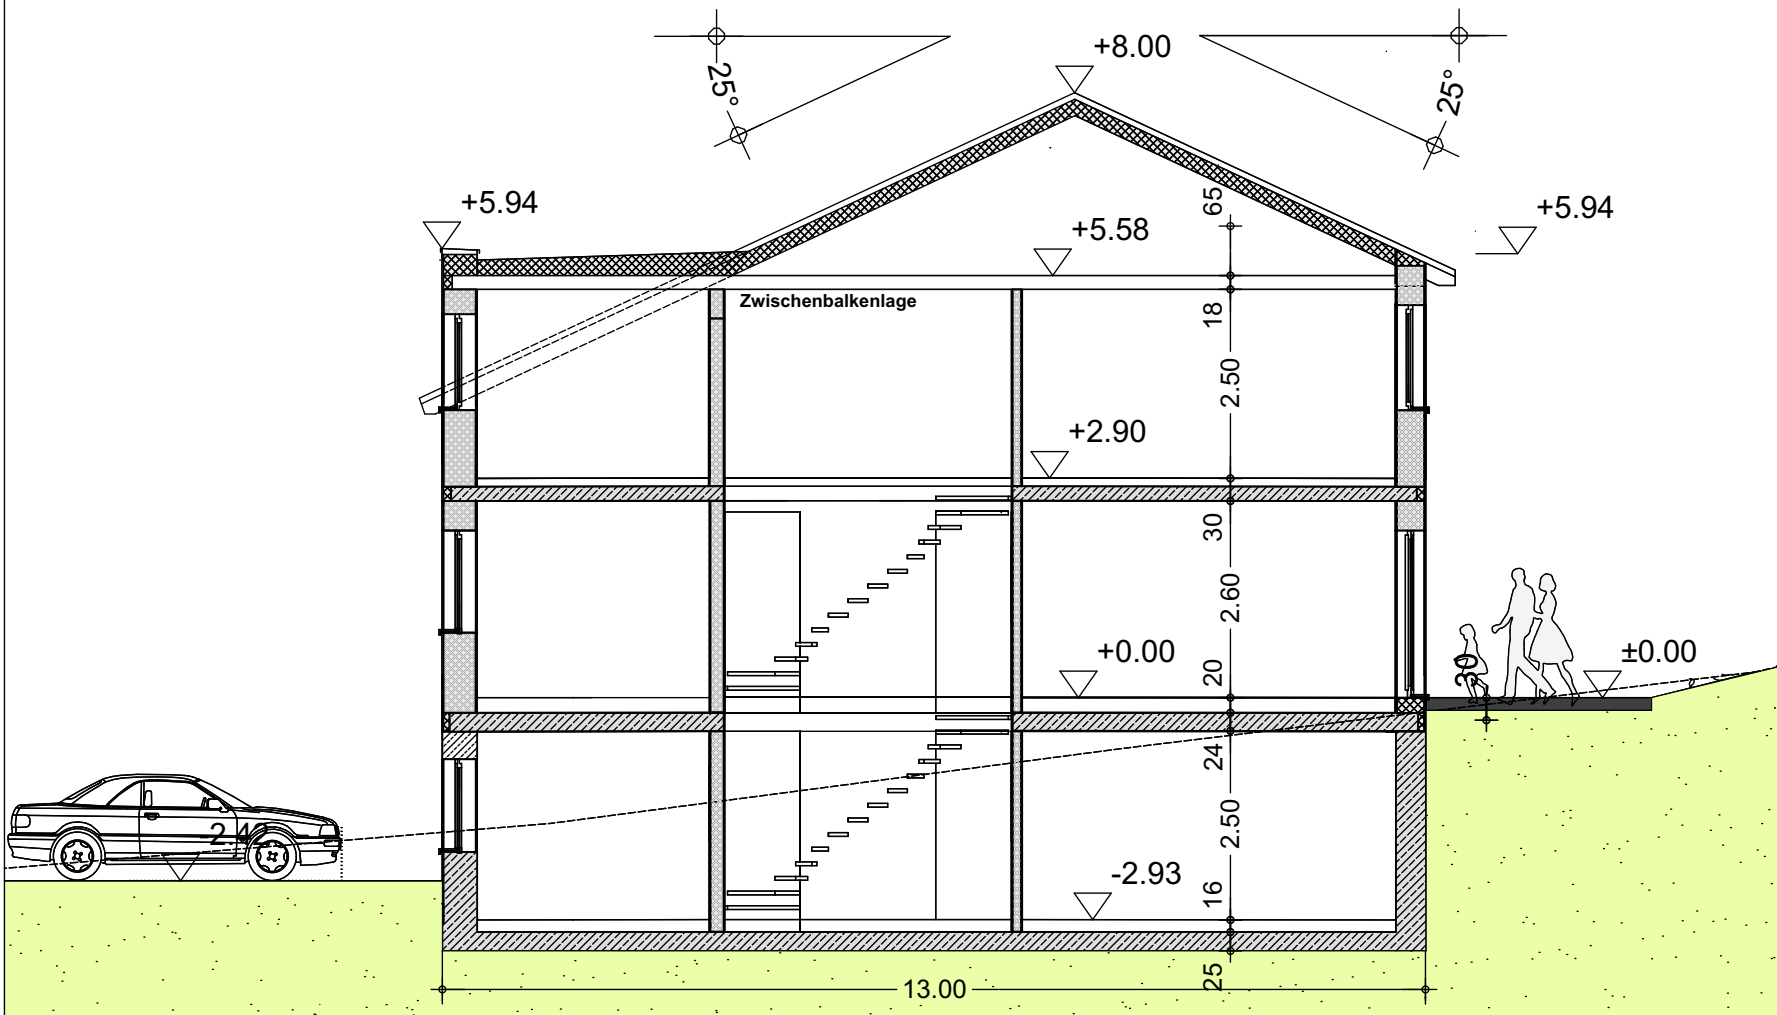

Schnitt A-A, Auf dem Mühlenpfad, 53819 Neunkirchen-Seelscheid

Haustyp 02-Schnitt A-A

BAUHERR	AMANO GmbH Markt 1 53721 Siegburg Tel.: 02241-1626602	
BAUVORHABEN:	AMANO GmbH Auf dem Mühlenpfad 53819 Neunkirchen-Seelscheid Birkenfeld-Nord	
ARCHITEKT:	Dipl.Ing. B. SCHÜER Kanarienvogelweg 11 53902 Bad-Münstereifel Tel.Nr.: 0176/86077182	
Inhalt:	Maßstab:	gezeichnet am:
BA-Haus 02	1:100	04.11.2021
Leistungsphase: Genehmigungsplanung		
Aktenzeichen:		
ergänzt am:		
Planbez.: HAUS-02		
Schnitt A-A		