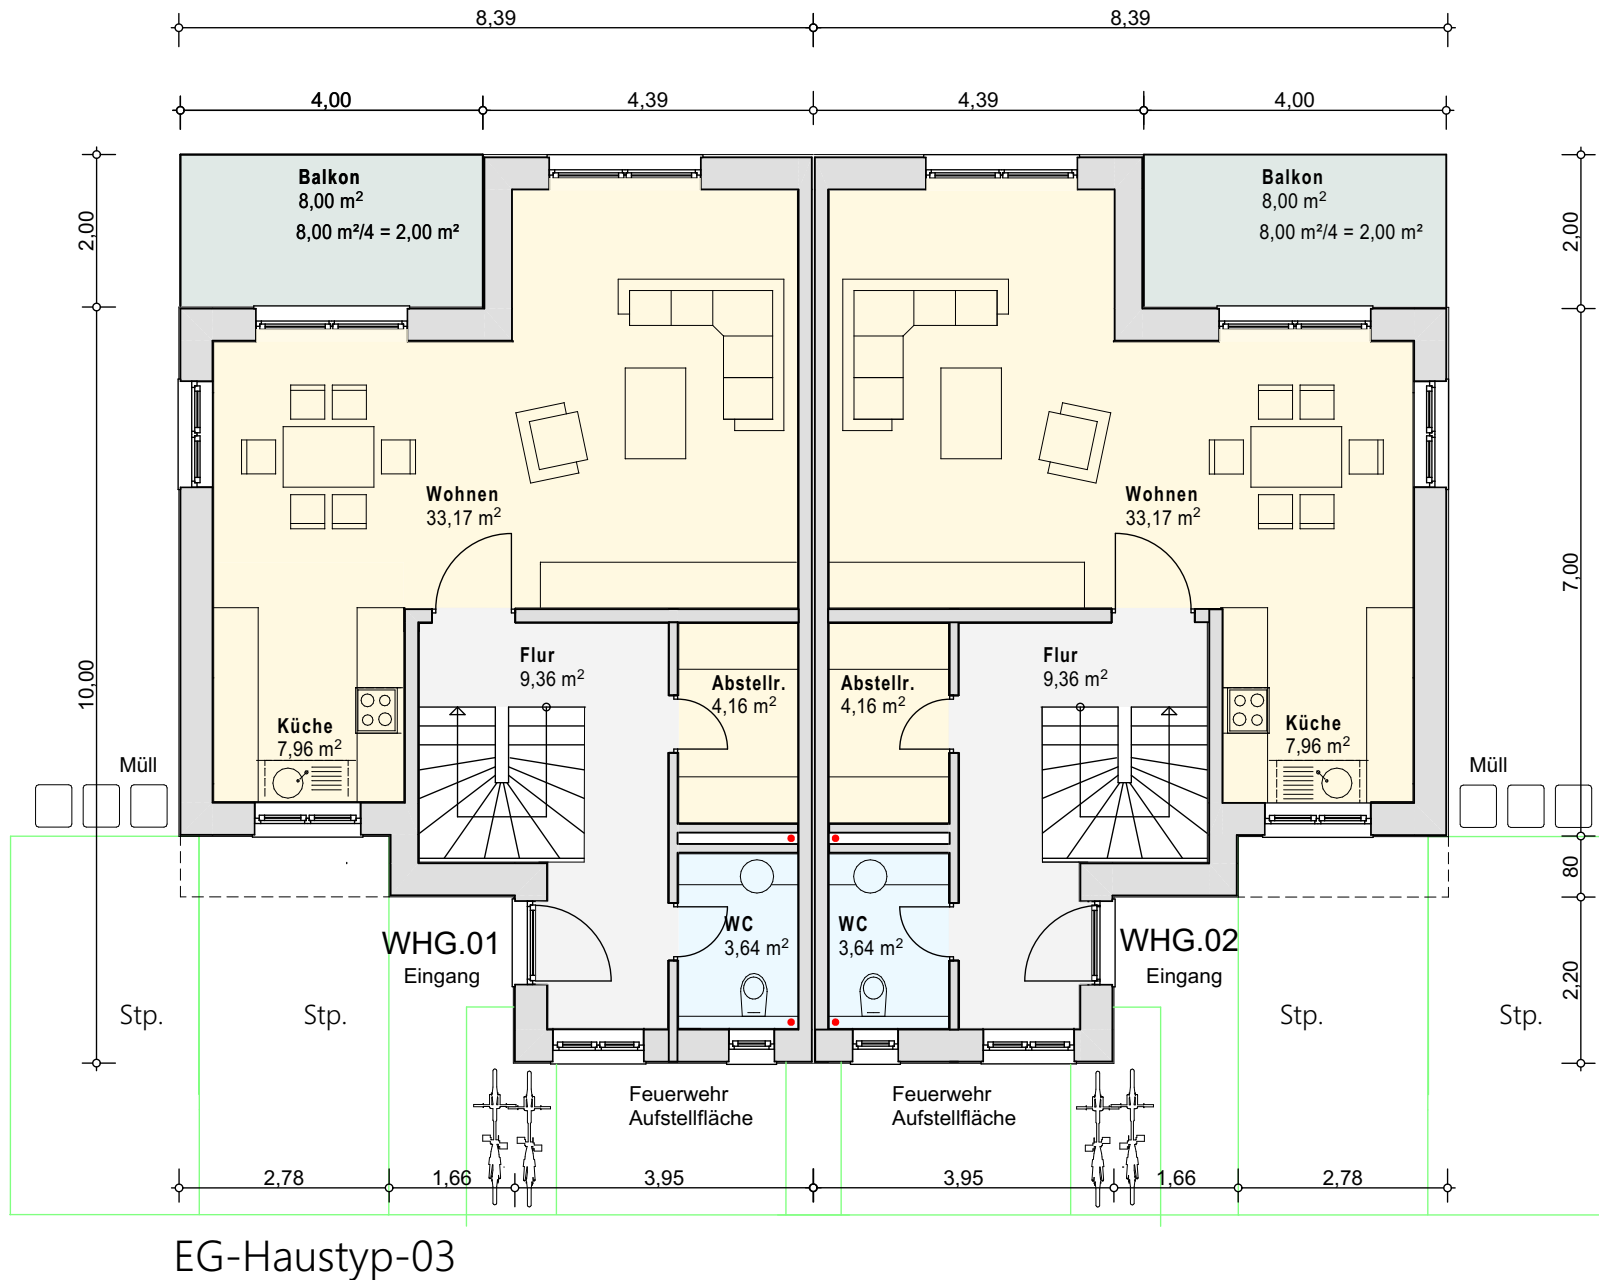

Erdgeschoss, Auf dem Mühlenpfad, 53819 Neunkirchen-Seelscheid

BAUHERR	AMANO GmbH Markt 1 53721 Siegburg Tel.: 02241-1626602	
BAUVORHABEN:	AMANO GmbH Auf dem Mühlenpfad 53819 Neunkirchen-Seelscheid Birkenfeld-Nord	
ARCHITEKT:	Dipl.Ing. B. SCHÜER Kanarienvogel 11 53902 Bad-Münstereifel Tel.Nr.: 0176/86077182	
Inhalt:	Maßstab:	gezeichnet am:
BA-Haus 03	1:100	22.03.2022
Leistungsphase: Genehmigungsplanung		
Aktenzeichen:		
ergänzt am:		
Planbez.: HAUS-03		
Grundriss EG		